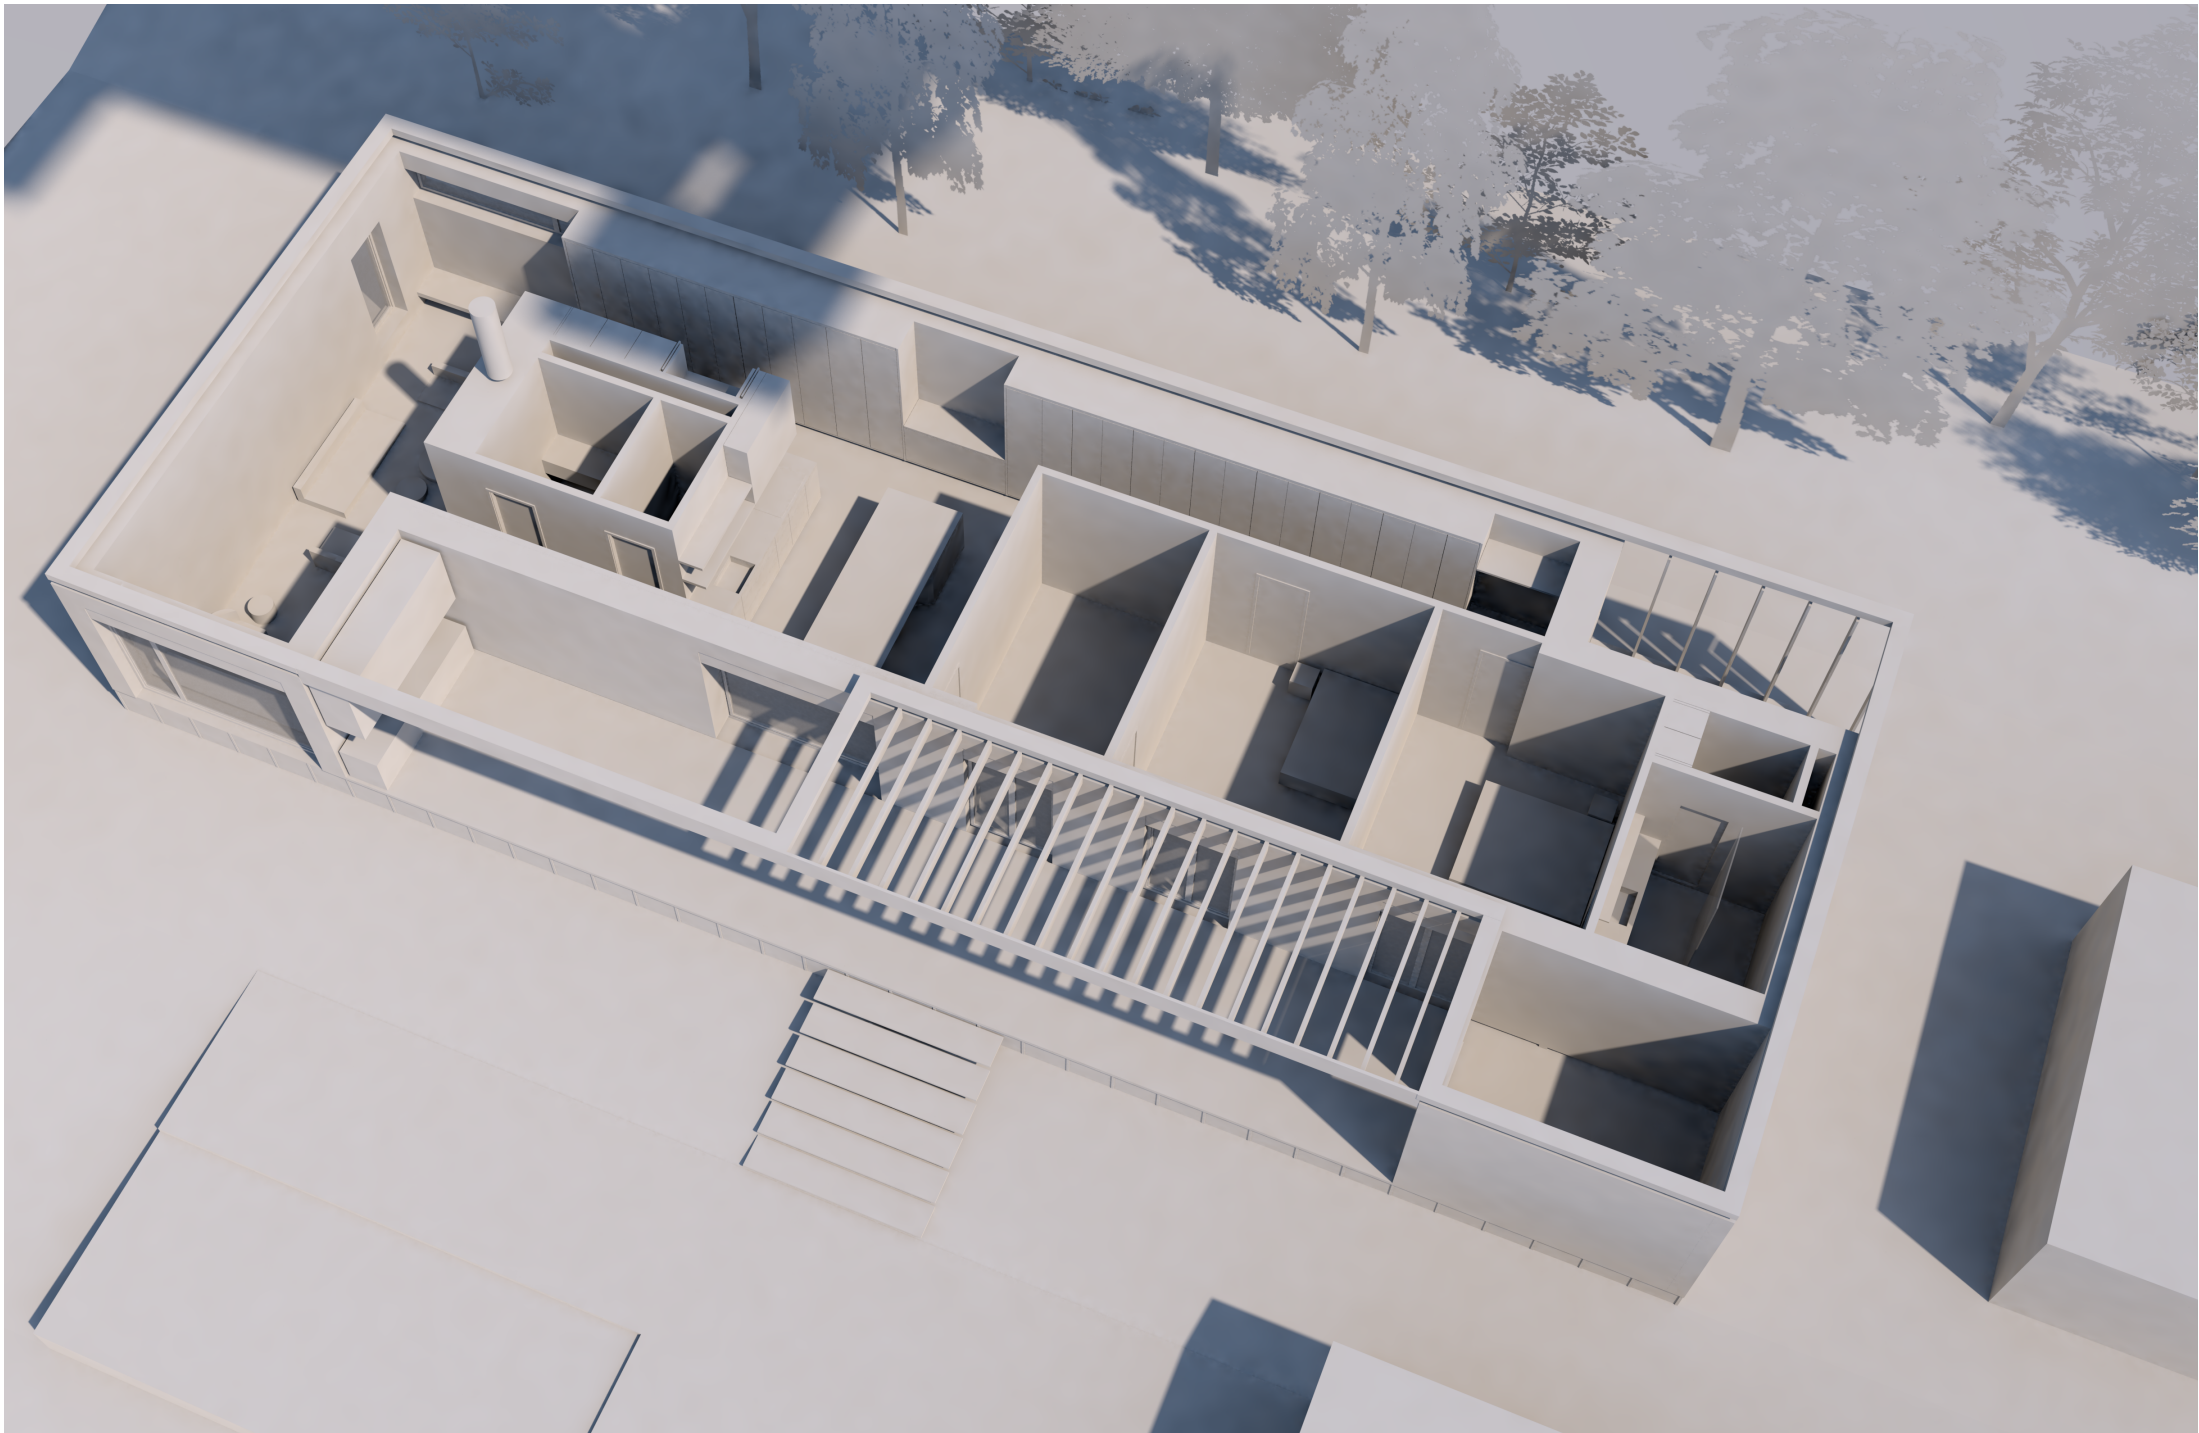

TTH

PROJET POUR UNE VILLA EN BORDURE DE FORET

www.off-the-grid.ch

SBP
191,10 m²

SBP
42,00 m²

parcelle
1 437,00 m²

www.off-the-grid.ch

www.off-the-grid.ch