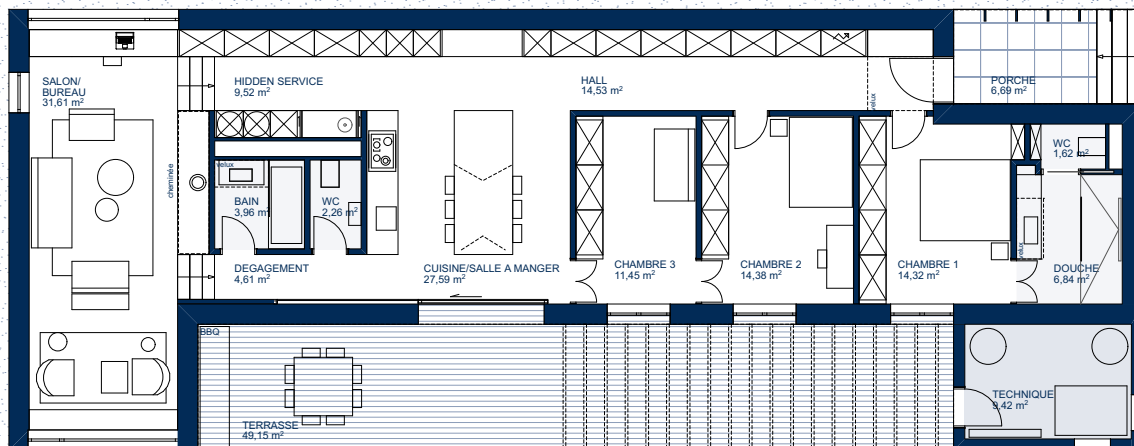

TTH

PROJET POUR UNE VILLA EN BORDURE DE FORET

www.off-the-grid.ch

SBP
191,10 m²

SBP
42,00 m²

parcelle
1 437,00 m²

www.off-the-grid.ch

www.off-the-grid.ch