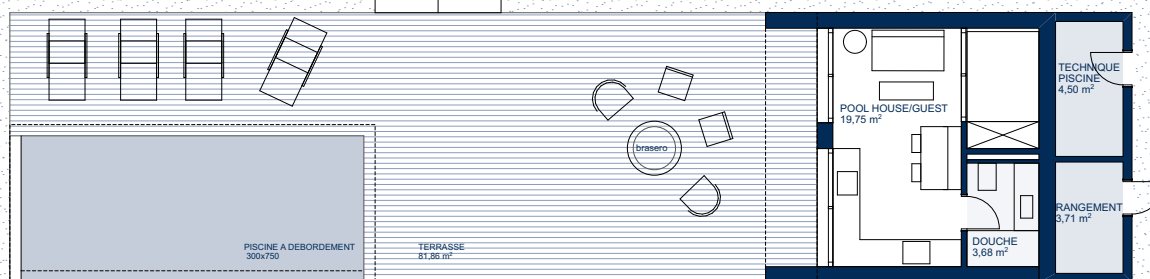

TTH

PROJET POUR UNE VILLA EN BORDURE DE FORET

www.off-the-grid.ch

SBP
191,10 m²

SBP
42,00 m²

parcelle
1 437,00 m²

www.off-the-grid.ch

www.off-the-grid.ch