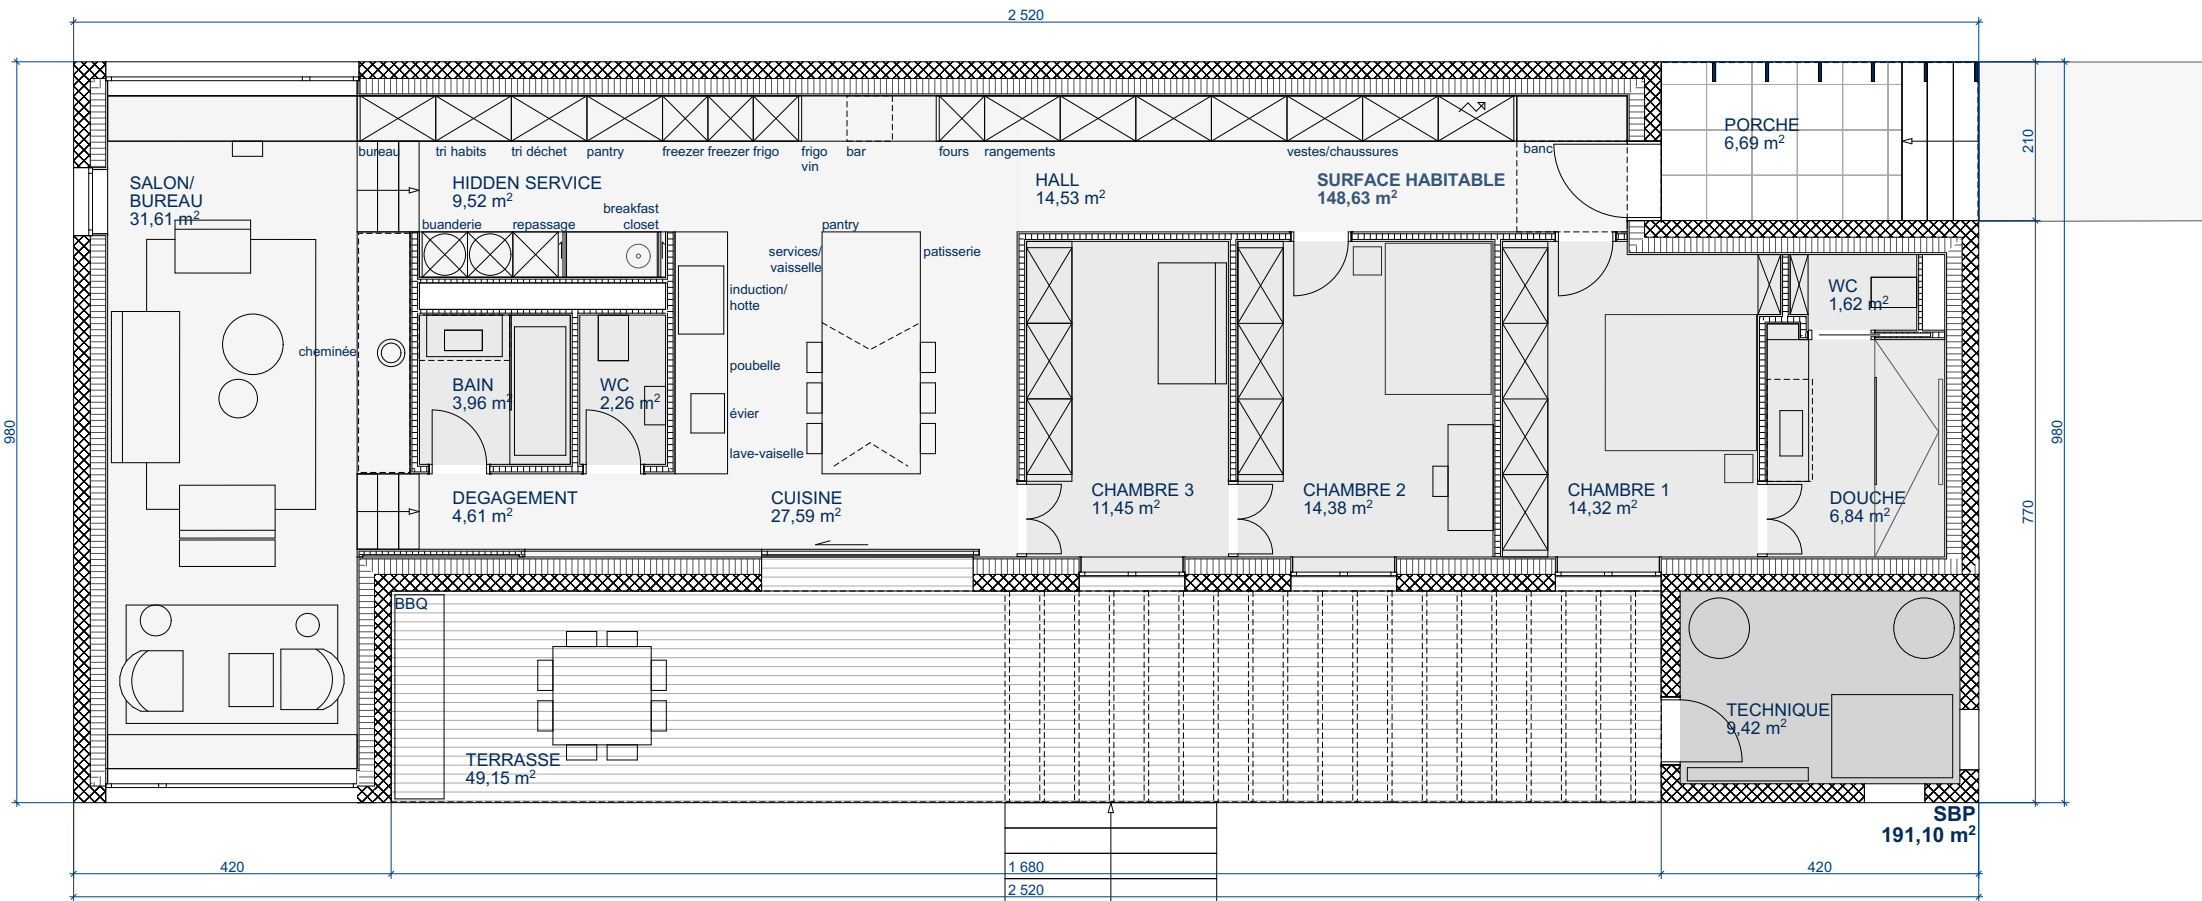

TTH

PROJET POUR UNE VILLA EN BORDURE DE FORET

www.off-the-grid.ch

SBP
191,10 m²

SBP
42,00 m²

parcelle
1 437,00 m²

www.off-the-grid.ch

www.off-the-grid.ch