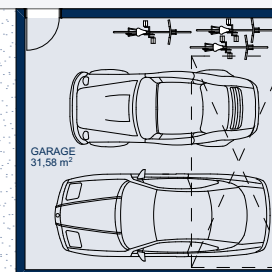

TTH

PROJET POUR UNE VILLA EN BORDURE DE FORET

www.off-the-grid.ch

SBP
191,10 m²

SBP
42,00 m²

parcelle
1 437,00 m²

www.off-the-grid.ch

www.off-the-grid.ch